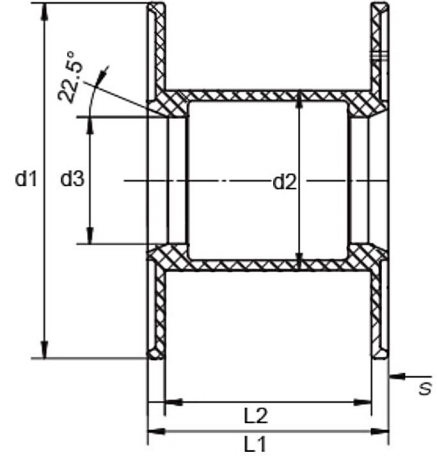

DAYI
PLASTİK

Silindirik Makaralar

Cylindrical Barrelled Delivery Spools

DIN 46395

Hammadde / Raw Materials

HIPS: High Impact Polystyrene

ABS : Acrylonitrille Butadiene Styrene

Talep halinde farklı hammaddelerle de üretim yapılabilmektedir.

Different materials on request.

Renkler / Colors

Makaralar yukarıdaki hammaddelerle uyumlu olan tüm renklerde üretilebilmektedir.

All proper colors to these raw materials are available.

Ölçüler - Dimensions

Bütün Ölçüler mm'dir. Dimensions in mm.

Makara Spool	d1	d2	d3	L1	L2	S	Sargı Hacmi cm³ Winding Volume
KMA 400/32 - 243	400	250	32	243	203	20	15321
KMA 400/32 - 293	400	250	32	293	253	20	19151
KMA 400/32 - 343	400	250	32	343	303	20	22982
KMA 400/50 - 243	400	250	50	243	203	20	15321
KMA 400/50 - 293	400	250	50	293	253	20	19151
KMA 400/50 - 343	400	250	50	343	303	20	22982
KMA 400/127-243	400	250	127	243	203	20	15321
KMA 400/127-293	400	250	127	293	253	20	19151
KMA 400/127-343	400	250	127	343	303	20	22982

Bu katalogdaki bütün ölçüler ve ağırlıklar yaklaşık değerlerdir. Toleranslar dahilinde sapmalar olabilir.

All measures and weights as indicated in this catalogue are approximate figures. Tolerances and deviations as customary in this trade reserved.

Paketleme - Packaging

Makara Spool	Adet Quantity	Brüt Ağırlık Gross Weight kg.	Boyutlar Dimensions cm.	Ambalaj Türü Packaging Type
KMA 400/32 - 243	72	375 kg.	106 x 106 x 210 cm.	Palet / Pallet
KMA 400/32 - 293	63	340 kg.	106 x 106 x 220 cm.	Palet / Pallet
KMA 400/32 - 343	54	300 kg.	106 x 106 x 225 cm.	Palet / Pallet
KMA 400/50 - 243	72	375 kg.	106 x 106 x 210 cm.	Palet / Pallet
KMA 400/50 - 293	63	340 kg.	106 x 106 x 220 cm.	Palet / Pallet
KMA 400/50 - 343	54	300 kg.	106 x 106 x 225 cm.	Palet / Pallet
KMA 400/127-243	72	345 kg.	106 x 106 x 210 cm.	Palet / Pallet
KMA 400/127-293	63	310 kg.	106 x 106 x 220 cm.	Palet / Pallet
KMA 400/127-343	54	270 kg.	106 x 106 x 225 cm.	Palet / Pallet

Bütün Ölçüler Cm'dir. Dimensions in cm.

Verilen palet ölçüleri uluslararası standart konteynir ölçüleri baz alınarak hesaplanmıştır. Lütfen, farklı taşıma araçları için uygun olan palet boyutlarını firmamızdan sorunuz.

These pallets are suitable for international standart container dimensions. Please enquire about container capacity and possibilities of combinations.