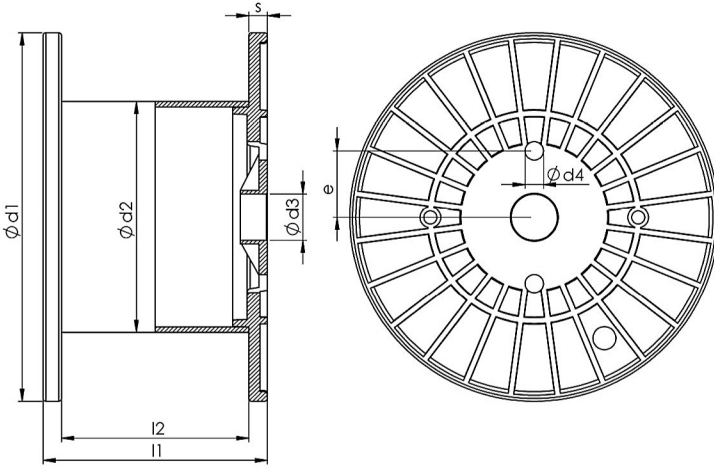

Paketleme - Packaging

Makara Spool	Adet Quantity	Brüt Ağırlık Gross Weight kg.	Boyutlar Dimensions cm.	Ambalaj Türü Packaging Type
KMA 400/32 - 243	72	375 kg.	106 x 106 x 210 cm.	Palet / Pallet
KMA 400/32 - 293	63	340 kg.	106 x 106 x 220 cm.	Palet / Pallet
KMA 400/32 - 343	54	300 kg.	106 x 106 x 225 cm.	Palet / Pallet
KMA 400/50 - 243	72	375 kg.	106 x 106 x 210 cm.	Palet / Pallet
KMA 400/50 - 293	63	340 kg.	106 x 106 x 220 cm.	Palet / Pallet
KMA 400/50 - 343	54	300 kg.	106 x 106 x 225 cm.	Palet / Pallet
KMA 400/127-243	72	345 kg.	106 x 106 x 210 cm.	Palet / Pallet
KMA 400/127-293	63	310 kg.	106 x 106 x 220 cm.	Palet / Pallet
KMA 400/127-343	54	270 kg.	106 x 106 x 225 cm.	Palet / Pallet

Bütün Ölçüler Cm'dir. Dimensions in cm.

Verilen palet ölçüleri uluslararası standart konteynir ölçüleri baz alınarak hesaplanmıştır. Lütfen, farklı taşıma araçları için uygun olan palet boyutlarını firmamızdan sorunuz.

These pallets are suitable for international standart container dimensions. Please enquire about container capacity and possibilities of combinations.

DAYI
PLASTİK

KMA 400-50 CYLINDRICAL DELIVERY PLASTIC SPOOLS

Dimensions (mm):

d1	400		
d2	250		
d3	50		
d4	25		
l1	243	293	303
l2	203	253	343
e	72		
s	20		
Winding Volume (cm ³)	15.321	19.151	22.982

Packing Details:

Quantity (pcs./pallet)	72	63	54
------------------------	----	----	----