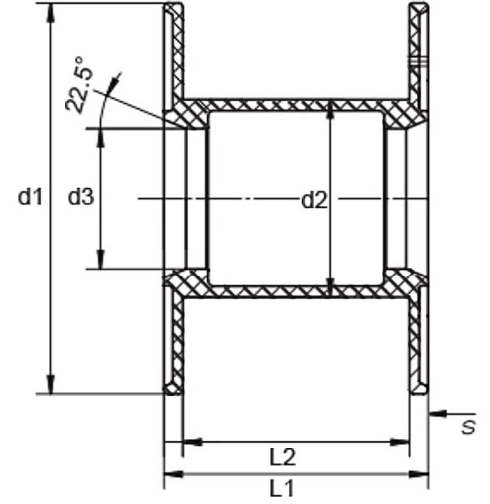

DAYI
PLASTİK

Silindirik Makaralar

Cylindrical Barrelled Delivery Spools

IEC 264 - 3 (DIN 46395)

Hammadde / Raw Materials

HIPS: High Impact Polystyrene

ABS: Acrylonitrille Butadiene Styrene

Talep halinde farklı hammaddelerle de üretim yapılabilmektedir.

Different materials on request.

Renkler / Colors

Makaralar yukarıdaki hammaddelerle uyumlu olan tüm renklerde üretilebilmektedir.

All proper colors to these raw materials are available.

Ölçüler - Dimensions

Bütün Ölçüler mm'dir. Dimensions in mm.

Makara Spool	d1	d2	d3	L1	L2	s	Sargı Hacmi cm³ Winding Volume
KMA 400/50-307	400	250	50	307	269	19,5	20683
KMA 400/127-307	400	250	127	307	269	19,5	20683
KMA 630/127-475	630	355	127	475	391	42	83216
KM 560/127-355	560	355	127	355	279	38	41120
KM 560/127-395	560	355	127	395	319	38	47014
KM 560/127-406	560	355	127	406	330	38	48635
KM 630/127-415	630	400	127	415	315	50	58632
KM 630/127-450	630	400	127	450	350	50	65147
KM 630/127-500	630	400	127	500	400	50	74454

Bu katalogdaki bütün ölçüler ve ağırlıklar yaklaşık değerlerdir. Toleranslar dahilinde sapmalar olabilir.

All measures and weights as indicated in this catalogue are approximate figures. Tolerances and deviations as customary in this trade reserved.

Paketleme - Packaging

Makara Spool	Adet Quantity	Brüt Ağırlık Gross Weight kg.	Boyutlar Dimensions cm.	Ambalaj Türü Packaging Type
KMA 400/50-305	54	285 kg.	106 x 106 x 210 cm.	Palet / Pallet
KMA 400/127-305	54	315 kg.	106 x 106 x 210 cm.	Palet / Pallet
KMA 630/127-475	16	370 kg.	102 x 102 x 227 cm.	Palet / Pallet
KM 560/127-355	24	332 kg.	115 x 115 x 215 cm.	Palet / Pallet
KM 560/127-395	20	290 kg.	102 x 102 x 218 cm.	Palet / Pallet
KM 560/127-406	20	300 kg.	102 x 102 x 222 cm.	Palet / Pallet
KM 630/127-415	20	375 kg.	115 x 115 x 227 cm.	Palet / Pallet
KM 630/127-450	16	310 kg.	115 x 115 x 215 cm.	Palet / Pallet
KM 630/127-500	16	320 kg.	115 x 115 x 225 cm.	Palet / Pallet

Bütün Ölçüler Cm'dir. Dimensions in cm.

Verilen palet ölçüleri uluslararası standart konteynir ölçüleri baz alınarak hesaplanmıştır. Lütfen, farklı taşıma araçları için uygun olan palet boyutlarını firmamızdan sorunuz.

These pallets are suitable for international standart container dimensions. Please enquire about container capacity and possibilities of combinations.